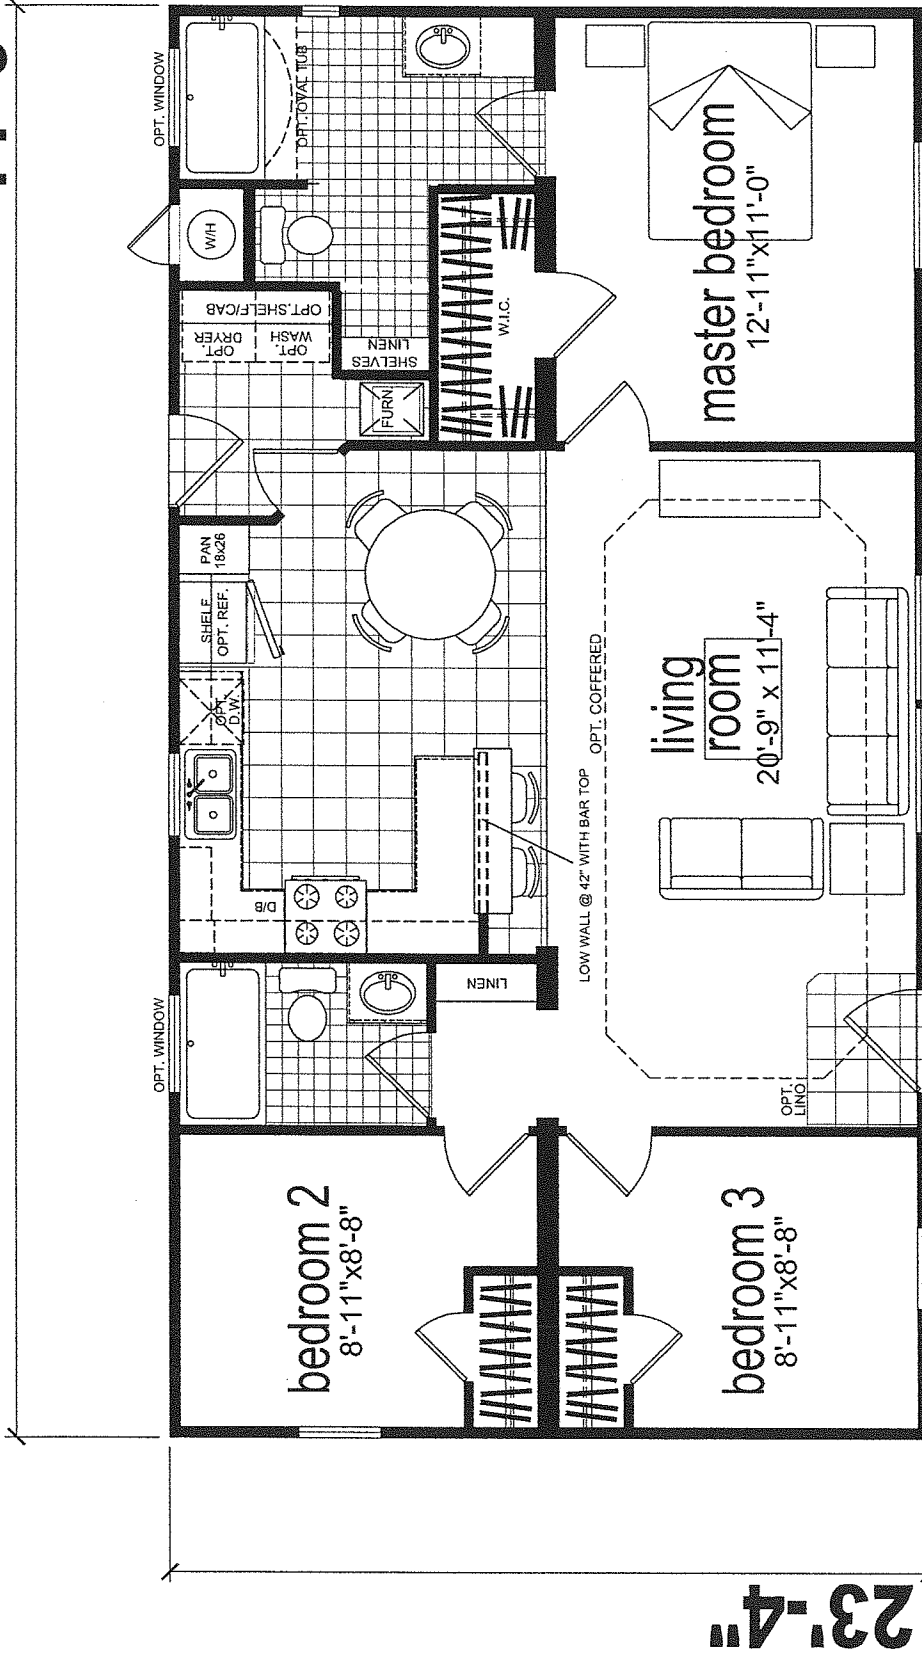

44'-0"

23'-4"

CM-3443R
Creekside Manor